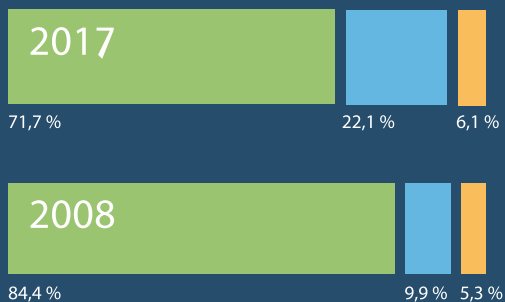

Zahlen und Fakten

Facts and Figures

Personal
Staff

1 186

Beschäftigte / Employees

davon / thereof

- unbefristet / permanent
- befristet (Drittmittel) / non-permanent (third-party funding)
- befristet (Sonstige Mittel) / non-permanent (other funds)

350 +

Wissenschaftlerinnen und Wissenschaftler
Scientists

davon / thereof:

55,5 %

Frauenanteil / Proportion of women

im Vergleich / in comparison 2008

41 %

Haushalt
Budget