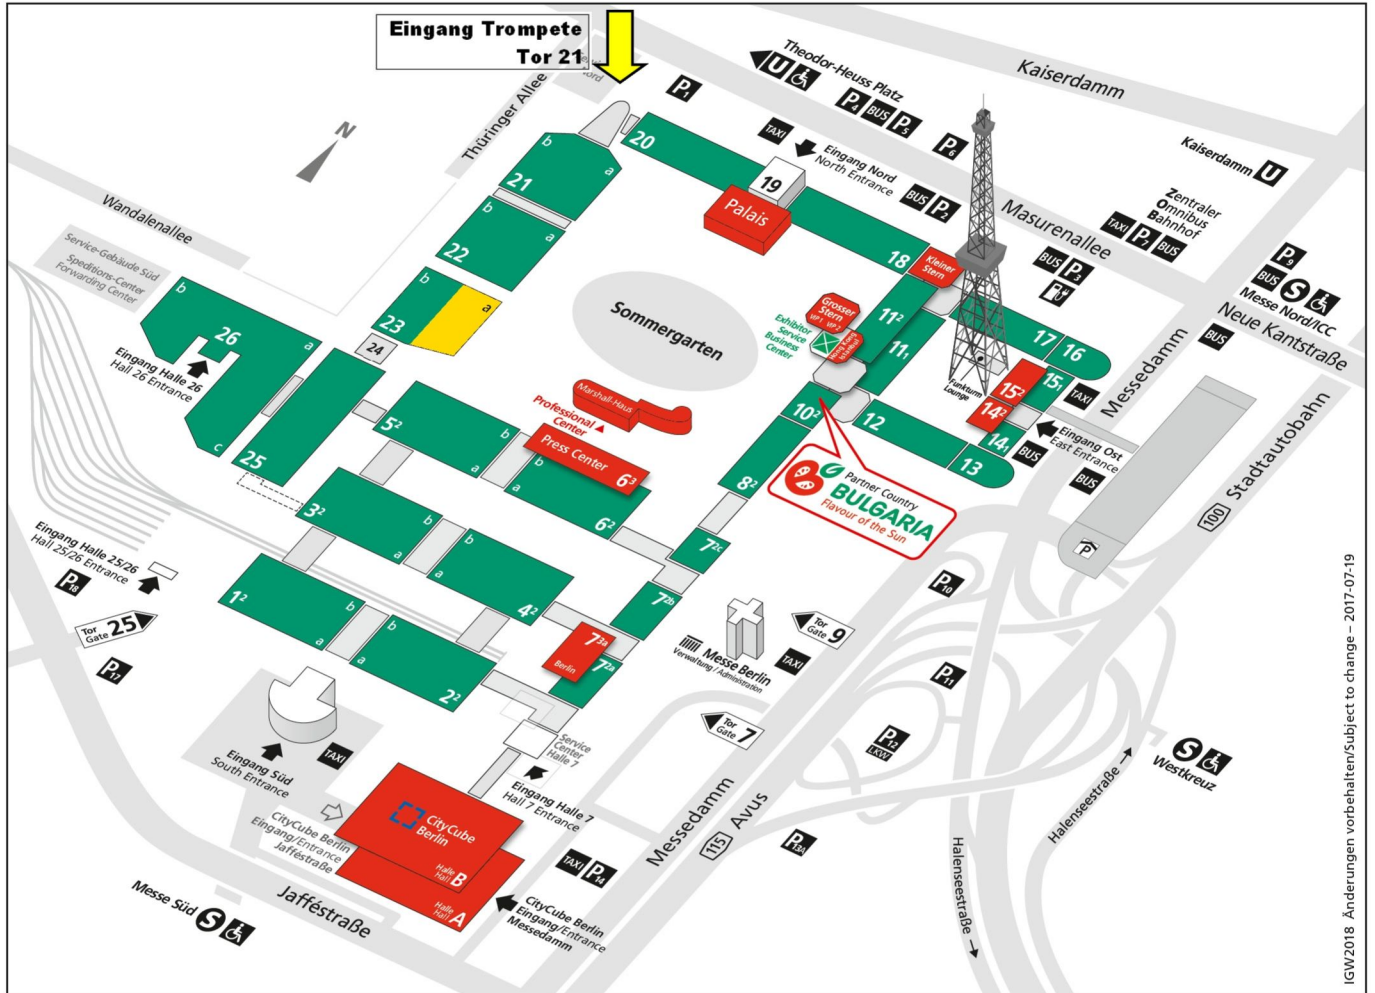

Messegelände · Exhibition Grounds

Internationale Grüne Woche Berlin 2018
19. – 28. Januar

International Green Week Berlin 2018
January, 19 – 28

Green Area: Internationale Grüne Woche Berlin 2018
International Green Week Berlin 2018

Red Area: Veranstaltungsprogramm für Fachbesucher
Convention program for Trade Visitors

NEU HIPPOLOGICA – das Reitsport-Event der Grünen Woche 25.-28. Januar 2018
HIPPOLOGICA – the equestrian event of the green week 25.-28. January 2018

Yellow Arrow: Eingang Trompete – Tor 21
kürzester Laufweg zur BMEL Sonderschau – Halle 23a